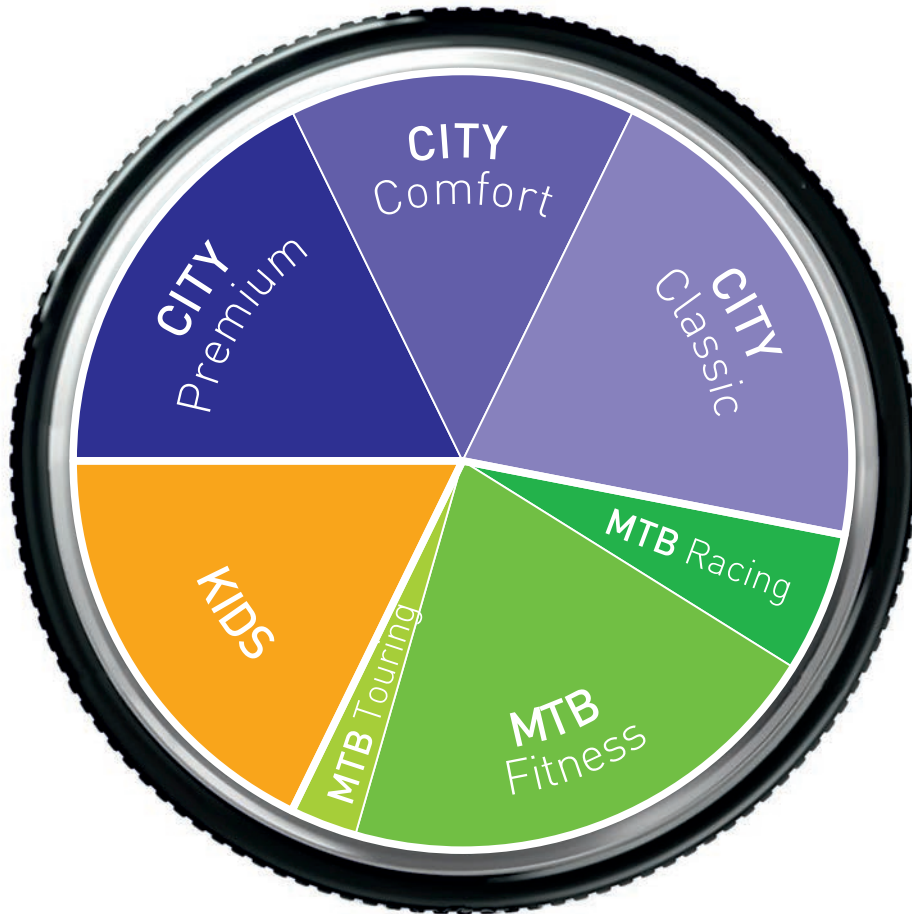

графика AIST — широкая палитра, авторские коллекции

БЕЗОПАСНОСТЬ

AIST — повышенная проходимость и выносливость

МОДЕЛЬНЫЙ РЯД

3 сегмента
34 модели

- 6 CITY Premium
- 5 CITY Comfort
- 7 CITY Classic
- 2 MTB Racing
- 7 MTB Fitness
- 1 MTB Touring
- 6 KIDS

CITY Premium

CITY — лучшее решение для поездки на работу и обратно или же для недолгих велосипедных прогулок. Чистые, плавные линии открытой и закрытой рамы ситибайков AIST создают конструкцию, обеспечивающую при езде максимальное удобство.